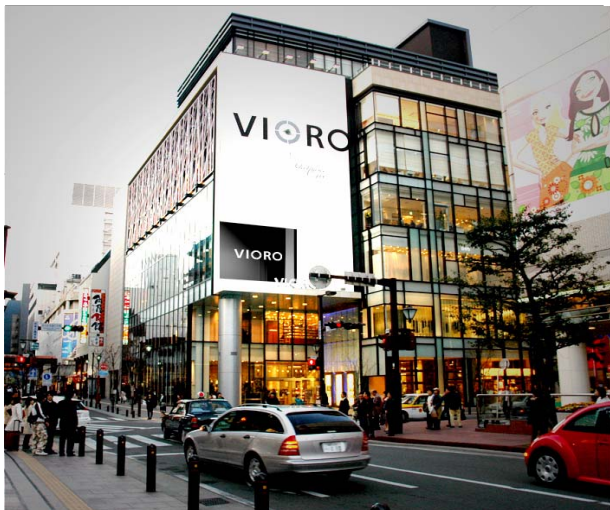

天神ビジョンV10R0

■放映時間	8:00~23:00		15時間/1日	※月定期(放映時間外)
■画面サイズ	4.224m×5.376m		約23㎡	270inch
■設置場所	福岡市中央区天神2丁目10番3号			
天神V10R0 正面玄関壁面上部(きらめき通り側)				
■メインターゲット	OL	ビジネスマン	学生	高齢者
	朝・昼間	夕方・夜間	休・祝日	深夜
■ビジョン仕様	Panasonic製 フルカラーLED映像表示機			
■入力素材	動画	VGA	SKYPerfectTV!	パソコン
	静止画	BS・BSデジタル	その他CS	STEREO
■VTR素材入力	βカム	D2	DV	Mini DV
	DVD	S-VHS	VHS	
	■素材納品期限			放映開始日の1週間前
■特記事項	■素材変換費 10,000円			
全国や九州にて初出店のショップを多数取り揃えた、天神で最も新しいファッションビル『V10R0』。著名な建築家がデザインしたスタイリッシュなビルの壁面に設置された大型ビジョンは注目度大です!				